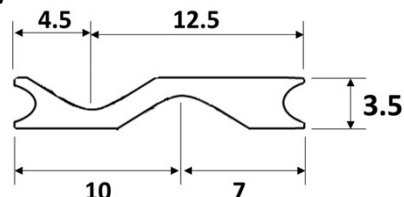

W(ダブル)スーパーレール

6分敷居用

7分敷居用

特徴

- 両面Vのため戸車の取り付け位置が2通り可能
(下図参照)
- 建具の隙間・片引の柱との隙間が広くとれます。
- 面倒な長尺物の在庫を削減します。

敷居

6分/7分

規格

2/3/4 m

色

シルバー
ブロンズ
ゴールド

<片寄りの場合> <中央の場合>