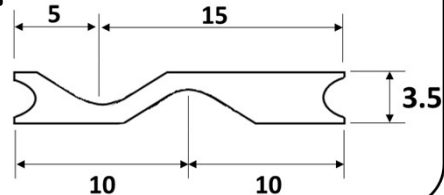

W(ダブル)スーパーレール

6分敷居用

7分敷居用

特徴

- 両面Vのため戸車の取り付け位置が2通り可能
(下図参照)
- 建具の隙間・片引の柱との隙間が広くとれます。
- 面倒な長尺物の在庫を削減します。

敷居

6分/7分

規格

2/3/4 m

色

シルバー
ブロンズ
ゴールド

<片寄りの場合> <中央の場合>